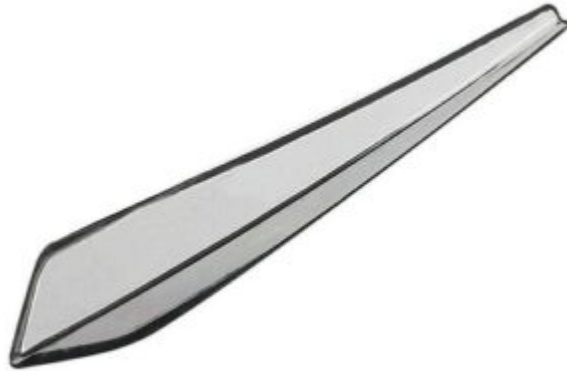

Mini Espátula Gris Ahumado 70X15 mm.

[Ver producto](#)

9.09€

Mini Espátula de Cóctel 70 mm

[Añadir al carrito](#)

Descripción

Ancho(mm): 70 Alto(mm): 15 Fondo(mm): 0 Capacidad(ml): 0 Unidad de medida: 250 u.

SKU: PS35080

Categoría: [Accesorios para Cóctel](#)

Información adicional

Peso: 250 kg

Dimensiones: 0x7015 mm

Material: Poliestireno

Capacidad: 0

Profundidad: 0